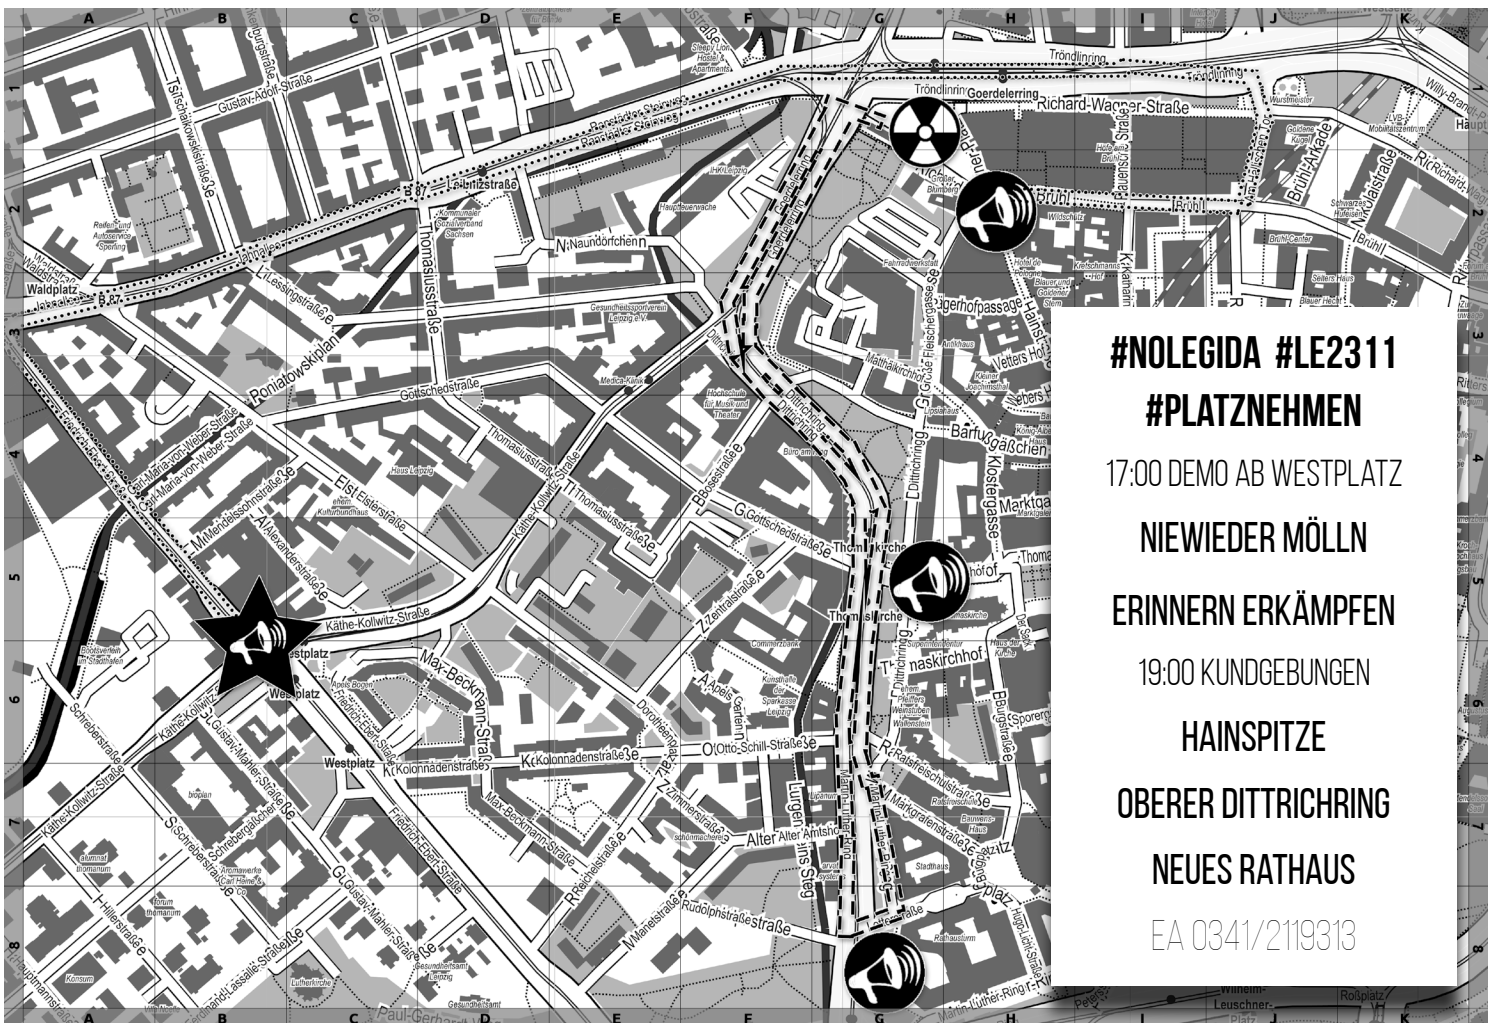

#NOLEGIDA #LE2311

#PLATZNEHMEN

17:00 DEMO AB WESTPLATZ

NIEWIEDER MÖLLN

ERINNERN ERKÄMPFEN

19:00 KUNDGEBUNGEN

HAINSPITZE

OBERER DITTRICHRING

NEUES RATHAUS

EA 0341/2119313

#NOLEGIDA #LE2311

#PLATZNEHMEN

17:00 DEMO AB WESTPLATZ

NIEWIEDER MÖLLN

ERINNERN ERKÄMPFEN

19:00 KUNDGEBUNGEN